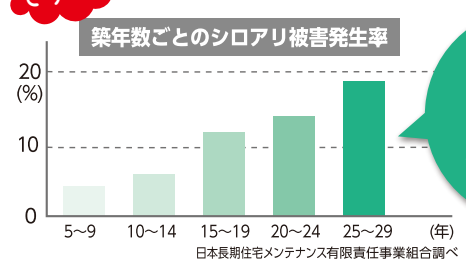

5棟に1棟シロアリ被害発生