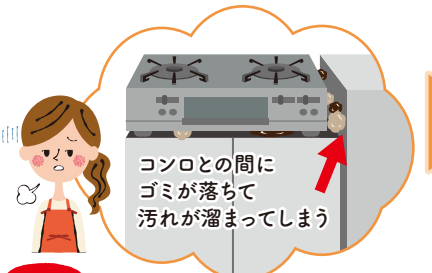

希望小売価格(税込)
113,410円
当社販売価格
47,300円

HYPER ツインシールド

ハイパーガラスコート
ラック対応

自動炊飯機能
湯沸かし機能
オートグリル機能
水無し両面焼き
ワイドグリル

テーブルコンロをお使いでこんなお悩みのある方へ

さらに
もっと収納が欲しい...流し台も古くて汚れが落ちにくい...と感じている方へ

ビルトインコンロ + たっぷり収納キャビネット

3口で調理の効率UP!