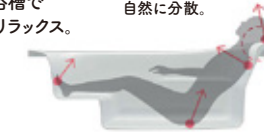

- ラクかるふろふた
材質:発泡ポリプロピレン
- 浴槽
材質:FRP
- 浴槽断熱材
材質:発泡スチロール

※写真はイメージです。実際の色とは異なります。

ゆるり浴槽

人間工学を応用した
ゆるり浴槽で
身も心もリラックス。

身体にかかる圧力を
自然に分散。

頭・首にフィットするヘッドレスト。

お掃除ラクラクほっカラリ床

タテヨコに規則正しく刻まれたパターンで、
表面の水を誘導。翌朝にはカラリと乾き、靴
下のまま入っても大丈夫。

お掃除ラクラクほっカラリ床

標準仕様/Tタイプ・1616サイズ・魔法びん浴槽・お掃除ラクラクほっカラリ床

申込番号 S101 セット希望小売価格(税込) 1,468,500円 当社販売価格(施工費別途) **594,000円** (税込)

LIXIL Lidea こだわりのキレイ性能がさらに進化。

※写真はイメージです

パッとくるりんポイ排水口

パッとくるりんポイ排水口

シャワーなどの排水流
で渦をつくり、その渦で
まとまったゴミをポイッと
するだけのお手入れカ
ンタンな排水口です。