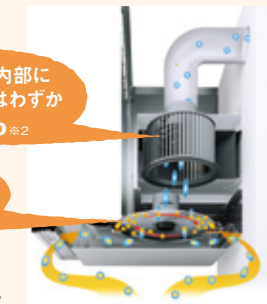

コンロ連動あり	
幅 60 cm	申込番号 S46 OGR-REC-AP602R/LSV 希望小売価格(税込) 257,950円 当社販売価格(標準施工費込) 237,600円 リース料×96回月々 3,047円
幅 75 cm	申込番号 S47 OGR-REC-AP752R/LSV 希望小売価格(税込) 270,710円 当社販売価格(標準施工費込) 245,300円 リース料×96回月々 3,146円
幅 90 cm	申込番号 S48 OGR-REC-AP902R/LSV 希望小売価格(税込) 283,360円 当社販売価格(標準施工費込) 253,000円 リース料×96回月々 3,245円

ビルトインコンロとレンジフードがセットで、

合計金額よりさらに **22,000円**おトク!

▶セットの組み合わせは自由自在!!

お好きな商品をチョイスして、もっと快適キッチンへ!

エネアーク関西
パルトラフライン
ガス衣類乾燥機
マイホーム発電
ビルトインコンロ
レンジフード
テーブルコンロ
キッチンレンジ
キッチンリフォーム
省エネ給湯器
浴室暖房乾燥機
浴室リフォーム
水まわりリフォーム
キッチンリフォーム
お家まわり
リフォーム
エネアーク関西