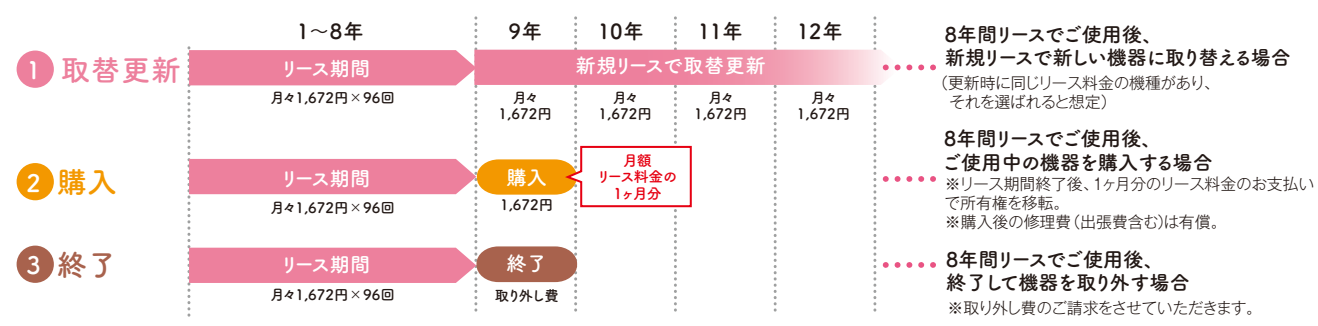

！イチ押しリース早わかり表

(試算条件) ●リース期間:8年間 ●月額リース料金:1,672円 ●リース機種:Siセンサーコンロ(ビルトインタイプ・PD-509WS-60CV)

Q3 リースを途中で解約することはできるの？

A 転宅など、やむを得ず中途解約する場合は、以下の2種類の方法があります。

- ① 解約精算金を㈱エネアーク関西にお支払いいただき、リース対象機器を取り外していただく。
  ※解約精算金は、残リース料金×0.8を示します。※取り外し費は別途申し受けます。
- ② 売買代金を㈱エネアーク関西にお支払いのうえ、リース対象機器をご購入いただく。
  ※売買代金は、残リース料金+月額リース料金1ヶ月分を示します。※取り外し費は別途申し受けます。

Q4 リースのメリットは？

A リースはメリットいっぱい！

- ① 初期費用が不要
- ② 故障しても修理費は不要*
- ③ 月々一定価格のラクラク支払い

*ご使用上の誤りによる故障や、地震等による故障の修理費はお客様負担となります。また、電池や交換部品の消耗による交換、機器汚損等の性能上の故障でない場合も対象外となります。

Q5 支払い方法は？

A 原則として、ガスのお支払い口座から毎月引き落としとなります。

エネアーク関西
ガス衣類乾燥機
ビルトインコンロ
レンジフード
テーブルコンロ
キッチンレンジ
キッチンリフォーム
省エネ給湯器
浴室暖房乾燥機
浴室リフォーム
水まわりリフォーム
住宅省エネ2026
お家まわり
エネアーク関西
イチ押しリース