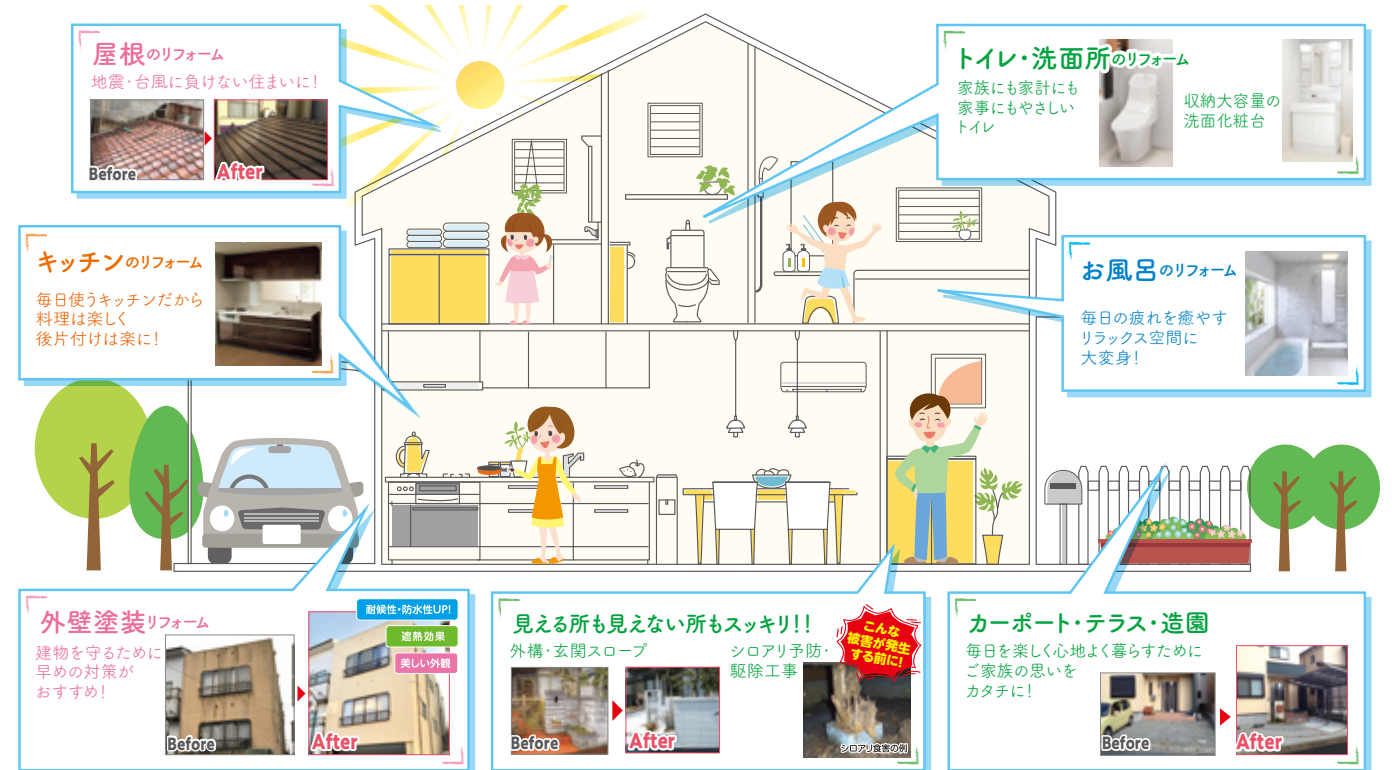

エネアーク関西のリフォームでは ① 3D CADシステムを活用した満足度の高いプランをご提案

リフォームご提案時には、施工後のイメージをCAD図面や3Dパースで、お客さまにわかりやすくご説明いたします。
※すべてのリフォーム案件で3D CADシステムを使用する訳ではありません。あらかじめご了承ください。