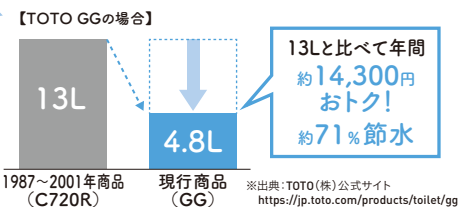

高い節水性

少ない水で
しっかり洗浄!
いつも通り使うだけで
節水になります。

TOTO GGA1
お掃除しやすい工夫がたっぷり

「きれい除菌水」でノズルを
自動で洗浄・除菌!