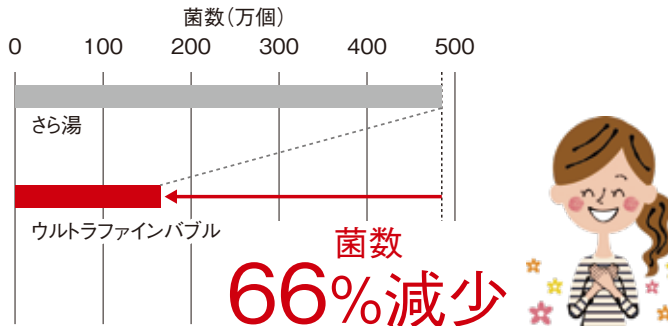

水まわりのピンク汚れにも効果が！

「ピンク汚れ」など水まわりの汚
れの原因菌は、浴室の床や排
水口など様々な場所に存在しま
す。ウルトラファインバブルのお
湯は、「ピンク汚れ」の原因菌
を洗い流しやすいことが確認さ
れました。