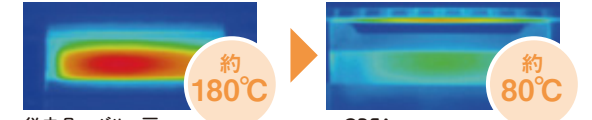

Paloma CREA

機能と上質さを極めたプレミアムなガスコンロ

ラ・クックグランでラクラク調理

ラ・クックグラン Gran
La-cook

付属の木製プレートにのせて
そのまま食卓へ!

サンマも丸ごと焼ける
大型フタつきグリル容器
「ラ・クックグラン」が同梱!

ヒートカットグリル扉であんしん

従来品のグリル扉 約180°C
CREA 約80°C
※空焼き30分後のサーモグラフィ図/JIA検査規格 平常時温度上昇試験の場合(パロマ調べ)