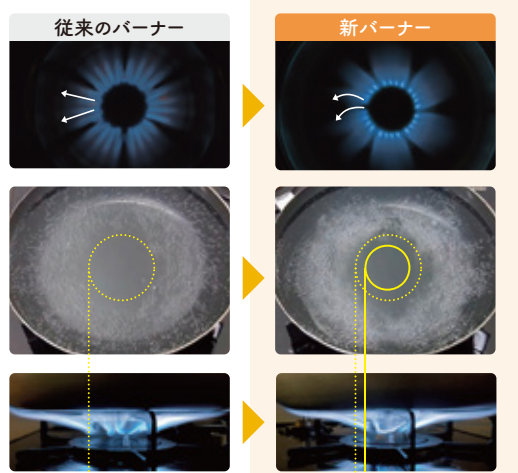

選べる2種類のトッププレートデザイン

ガラス面を極限まで広げたS・FLATタイプ

トッププレートとグリル排気口の統一感があるFLATタイプ