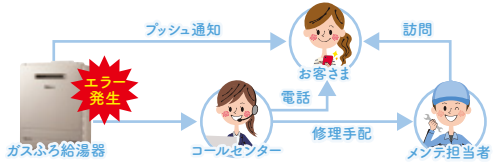

見まもりサービス付きIoTふろ給湯器

給湯器見まもりサービス

エネアークオリジナル

安心 POINT

給湯器の運転状況を遠隔で見まもり、エラー発生時にはスマートフォンに即時、通知。修理申込がなければ、電話でお知らせします。

※ネットワーク環境が不安定な場合、給湯器のエラーを検知できない場合があります。

安心 POINT

機器の使用状況に合わせてお客さまに最適なタイミングと内容で機器交換時期などをお知らせします。

※給湯器見まもりサービスのご利用には無線LANルーターへの接続と専用アプリのインストールおよび、機器の設置登録が必要です。※詳しくは当社までお問い合わせください。

Paloma BRIGHTS Felimo Link

フルオート 24号
無線LAN対応
GOOD DESIGN

エネサポ割引対象

申込番号 S83 FH-E2422FAWL
リモコンセット(MFC-E228V-EAC)
セット希望小売価格(税込) 580,910円
当社販売価格(施工費別途) **322,300円**
リース料×120回月々 **3,487円**