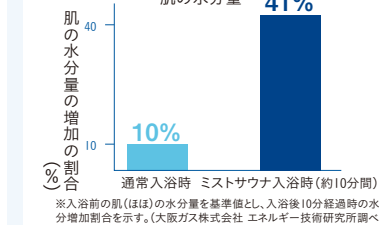

浴室暖房乾燥機に
ミストサウナ機能をプラス。

入浴後の肌水分増加で、お肌がツツツヤ、
美容効果

※プラズマクラスターイオン(図形)およびプラズマクラスター・plasma clusterはシャープ社の登録商標です。

浴室暖房乾燥機は、1台4役で年中大活躍!

暖房 寒い季節の浴室をすばやく暖める

15分で浴室は、約35℃までぐんぐんアップ!
頭から足元まで温度ムラが少なく、しかも運転の立ち上がりがとても早いガス温水式。スイッチを入れ15分で、浴室温度は約35℃までぐんぐんアップ!