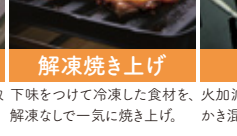

税込3,960円
相当

アプリに献立選びも
火加減もおまかせ!

プログラの魅力
を
動画でご紹介

省時間
時短

無水調理
野菜の栄養を効率よく摂取
でき、手軽でヘルシーに。

解凍焼き上げ

下味をつけて冷凍した食材を、
解凍して一気に焼き上げ。

煮るオート