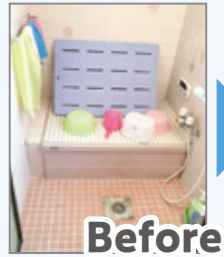

Before

これで解決!!

- システムバスなら、同じ間取りでも広々サイズのお風呂へ大変身!
- クッション性が高く、水はけの良い床材ならすべりにくくて安心!