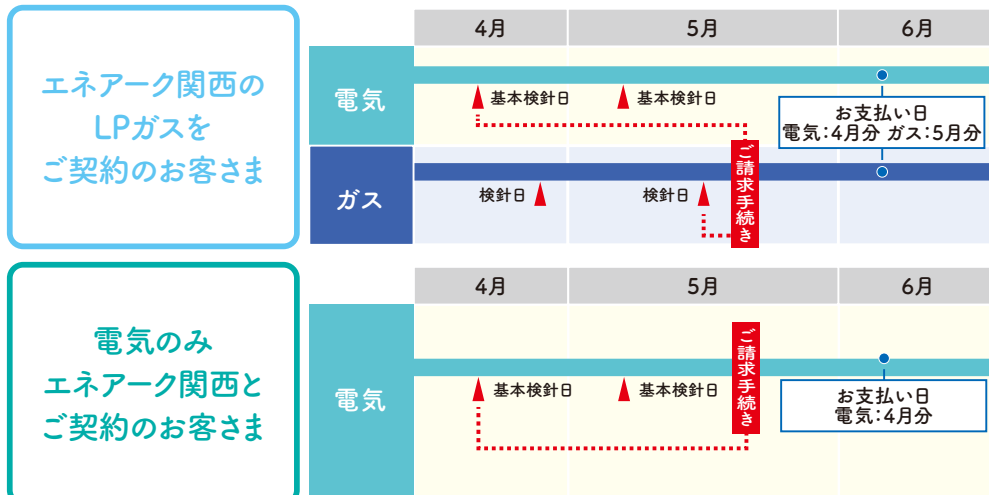

料金のお支払い方法について