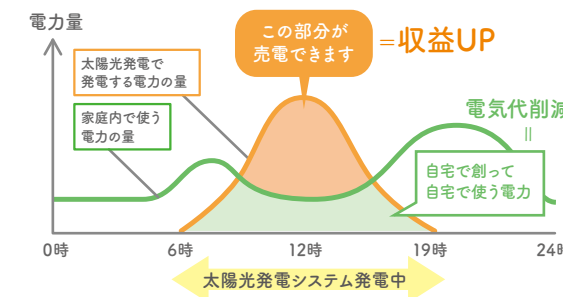

※採用機種によっては、春・秋を含め年間を通じて電気使用量が多い方や在宅時間が短い方などは十分なメリットを得られない場合があります。

経済性 電気代を抑えることができます!

太陽光発電システムなら、自宅で電気を創るため、購入電力量の削減が期待できます。さらに、余った電気は、電力会社へ売ることができます。

●年間購入電力量(一戸あたりの発電メリット)

購入電力量の年間約 **35%+** をまかなう
余った電気は電力会社に売電

試算条件:戸建住宅4人家族での想定
「従来システム(ガスファンヒーター使用)」の使用機器:ガスふろ給湯器、ガスファンヒーター(リビング・ダイニング)、ガスコンロ、電気エアコン
「太陽電池」の使用機器:太陽光発電(3.6kW)、ガスふろ給湯器、ガスファンヒーター(リビング・ダイニング)、ガスコンロ、電気エアコン

●1日の電力量と発電イメージ

ご存じですか? 「再生可能エネルギー発電促進賦課金」

電気料金には再生可能エネルギー発電促進賦課金(以下、再エネ賦課金)が上乗せされています。この再エネ賦課金はご家庭ごとの電気購入量によって金額が決まるため、太陽光発電で電気を創り、購入量を減らすことで支出を抑えることができます。