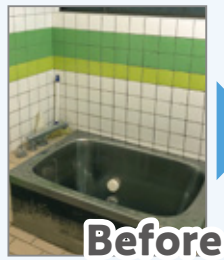

浴室
リフォームで
解決!

実際に当社で施工したリフォーム事例をご紹介します

壁も床もラクラクお手入れ、ぽかぽか保温で快適バスタイム

お風呂のお困りごと

- タイルの割れがあり、目地の汚れもとれない
- 浴槽にためたお湯がすぐさめる

Before

これで解決!!

- システムバスなら特殊コーティングの壁でお掃除ラクラク!
- 保温性が高い浴槽なら長時間追っただきいらず!