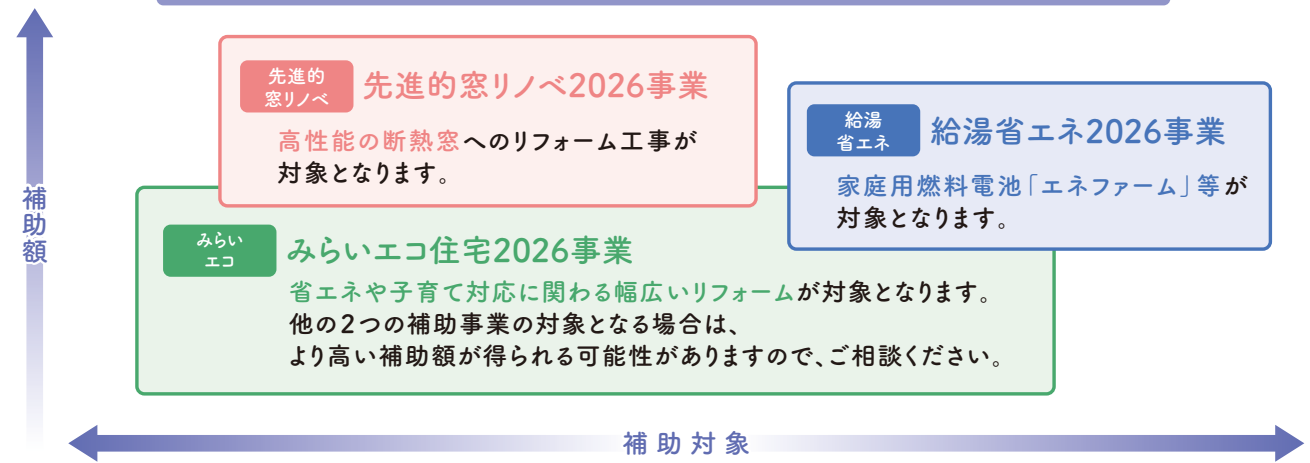

住宅省エネ2026キャンペーンについて

2050年カーボンニュートラルの実現に向けて住宅の省エネ化の支援を強化するため、国土交通省、経済産業省及び環境省は、住宅の省エネリフォーム等に関する補助制度をそれぞれ実施しております。この補助制度の総称が「住宅省エネ2026キャンペーン」で、以下の補助事業が含まれます。

- ①給湯省エネ2026事業 ②先進的窓リノベ2026事業
  ③みらいエコ住宅2026事業 ④賃貸集合給湯省エネ2026事業

※本カタログには④は掲載しておりません。

補助対象

「住宅省エネ2026キャンペーン」のうち、本カタログに掲載している「給湯省エネ2026事業」「先進的窓リノベ2026事業」「みらいエコ住宅2026事業」は、住宅(人の居住の用に供することを目的とした建物・居室・区画等)の所有者等を対象とした補助制度です。

	給湯省エネ2026事業	先進的窓リノベ2026事業	みらいエコ住宅2026事業
契約期間	契約日を問いません(ただし、工事請負契約後の着工が対象となります)		
着工日	2025年11月28日以降	2025年11月28日以降に 対象工事に着手したもの	2025年11月28日以降に 対象工事に着手したもの
交付申請	申請受付開始～遅くとも2026年12月31日まで(予算上限に達した場合は当該時点まで)		
予約申請	申請受付開始～遅くとも2026年11月16日まで(予算上限に達した場合は当該時点まで)		
上限補助額	17万円/台 ※補助対象によって、上限が異なります。	100万円/戸 ※補助対象工事によって、上限が異なります。	100万円/戸
補助対象	補助対象 ■ヒートポンプ給湯機 ■電気ヒートポンプ ■ガス瞬間式併用型給湯機 ■家庭用燃料電池	補助対象工事 ■ガラス交換 ■内窓設置 ■外窓交換(カバー工法/はつり工法) ■ドア交換(カバー工法/はつり工法)	必須工事 開口部、外壁、屋根・天井又は床の断熱改修、エコ住宅設備の設置の組合せ
申請条件	補助上限台数は、戸建住宅 いずれか2台まで 共同住宅 いずれか1台まで	交付申請は、1申請あたりの合計補助額が5万円以上の工事を対象とします。	本事業の1つの交付申請で申請する補助額合計が5万円以上である必要があります。
補助対象	いずれも各事業の対象製品として登録されているものに限られます。		

早期に交付申請・予約申請が締め切られる場合がありますので、早めの申請がすすめられています。予約申請の場合は、指定の期間内に工事を完了し、交付申請を提出する必要があります。

■当制度全般について、詳しくは住宅省エネ2026キャンペーンの公式ホームページをご覧ください。

公式ホームページ <https://jutaku-shoene2026.mlit.go.jp>

お住まいのお困りごとは、エネアーク関西にご相談ください!

エネルギー供給を担う当社だからできる信頼の施工!!

総合エネルギー企業としてお客さまとおつきあいをさせていただいている以上、責任をもって丁寧な施工をいたします。リフォーム内容のご検討からアフターケアまで、きめ細やかに対応させていただきます。住まいのお困りごとは何でもご相談ください。