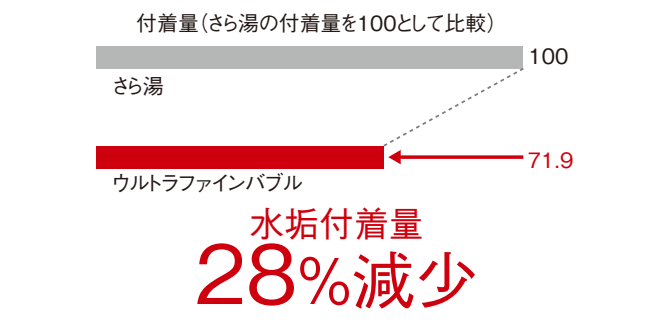

落としづらい水垢の付着を抑制

浴室の鏡や、キッチンのシンクに出てく
る水垢。ウルトラファインバブルのお湯
なら、ミネラル成分の付着を軽減し、長
年の使用でこびりつく水垢を抑制する
ことができます。

【実験方法】赤色酵母のピンク汚れ (Rhodotorula (ロドトルラ) sp. [KSS-0802]) をサンプルに塗布し、10L/分、1分の条件
で試験水を流す。その後、サンプルの残存菌数を測定。試験水：水道水、水温：40℃、環境条件：25℃常圧、水圧：
200kPa、配管長さ：13A-3mの条件で生成したウルトラファインバブル入りの水を使用。大阪ガス・リンナイ (株) 共同調べ。

【実験方法】ガラス板に約1L/分の条件で試験水を流す。流水、乾燥各1時間を1サイクルとし、100サイクル経過後のカル
シウム付着量を電子プローブマイクロアナライザーを用いて測定。【実験条件】試験水：硬度100ppm、水温：40℃、水圧：
200kPa、配管長さ：13A-3mの条件で生成したウルトラファインバブル入りの水を使用。大阪ガス・リンナイ (株) 共同調べ。

さらにお肌のうるおい・髪への効果も!! ▶詳しくはP.21をご覧ください。