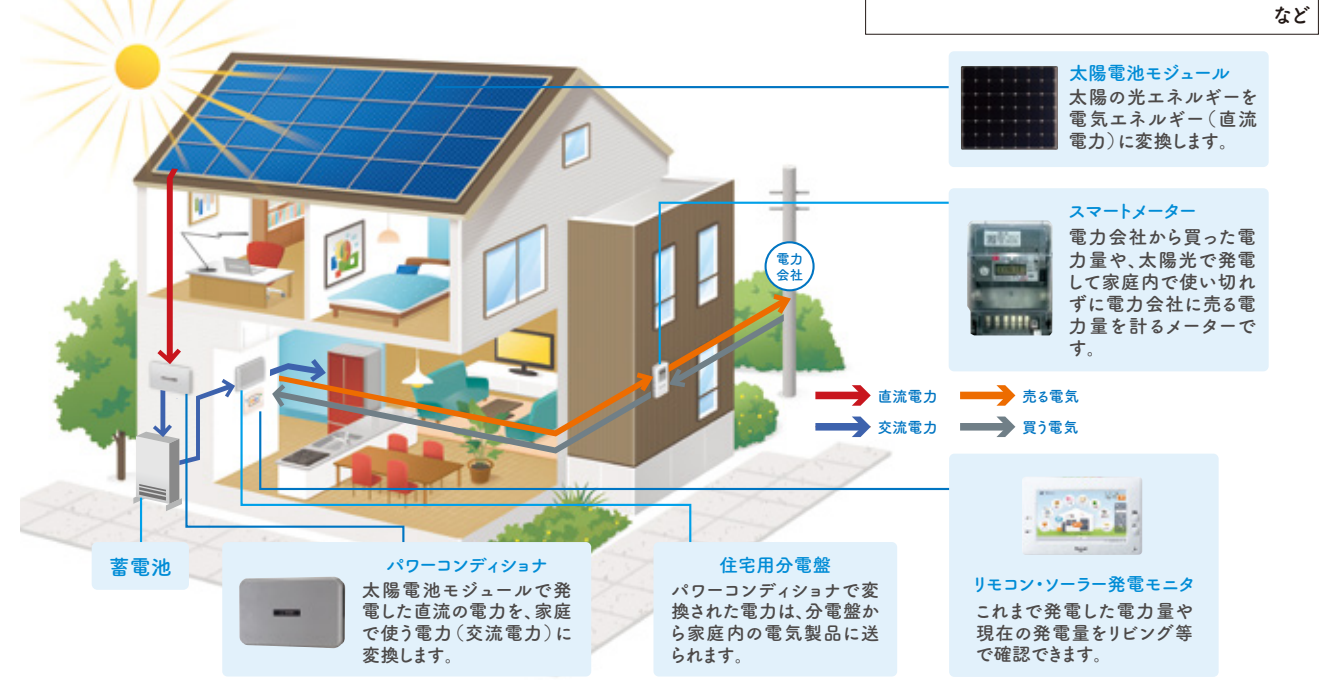

マイホーム発電

低金利ローン あります

エネファーム type S 電気を創る+お湯を創る

エネファームは、LPガスから取り出した水素と空気中の酸素を化学反応させて発電します。さらに発電時に出る熱を使ってお湯まで創ります。

効率的 24時間自宅で発電、ムダなくおトク!

安心 充実のメンテナンスと見守りサービス

電気使用量に合わせて24時間連続運転で発電

※エネアーク関西のエネファームで発電した電力は余剰電力の買い取りには対応しておりません。
※運転パターンについては別途、エネファームカタログをご覧ください。

燃料電池発電ユニット	192-AS15型
バックアップ熱源機	136-N460型
リモコンセット	138-N461型
セット希望小売価格(税込)	2,290,750円

燃料電池発電ユニット(左)

192-AS15型
寸法(mm):高さ1,274*1×幅600×奥行330
発電出力:50~700W*2 排熱出力:135~470W
貯湯タンク容量:25L
※1 排気トップは除く。
※2 家庭内電力負荷が85W未満のときは、発電出力が0Wのアイドリング運転になります。

バックアップ熱源機(右)

136-N460型
寸法(mm):高さ750×幅480×奥行240
給湯能力:24号 暖房能力:14kW(12,000kcal/h)

リモコンセット(無線LAN機能付き)

138-N461型 インターホン機能・無線LAN機能付き

台所リモコン 寸法(mm):高さ120×幅120×奥行21
浴室リモコン 寸法(mm):高さ100×幅200×奥行22

今ならおトクに購入できる!
超低金利ローンが登場!!

金利3.59%
エネファーム・蓄電池プラン
ご融資金額/10万円以上500万円以下
お支払期間(回数)/最長10年(120回)固定金利
※記載の実質年率は2026年4月1日現在です。変更になることがあります。
※その他ご利用条件・ご契約条件がございます。

太陽光発電 電気を創る+電気を売る

日中降り注ぐ太陽の光で発電するクリーンなエネルギー。

Check! 太陽光発電はこんな方にオススメです。

- ☑ 電気の上手な活用に興味がある
- ☑ 電気を気がねなく使用したい
- ☑ エネファームなど自家発電に興味がある
- ☑ 毎月の光熱費を安くしたい

※採用機種によっては、春・秋を含め年間を通じて電気使用量が多い方や在宅時間が短い方などは十分なメリットを得られない場合があります。

経済性 電気代を抑えることができます!

太陽光発電システムなら、自宅で電気を創るため、購入電力量の削減が期待できます。さらに、余った電気は、電力会社へ売ることができます。

●年間購入電力量(一戸あたりの発電メリット)

購入電力量の年間約 **35%+** をまかなう
余った電気は電力会社に売電

試算条件:戸建住宅4人家族での想定
「従来システム(ガスファンヒーター使用)」の使用機器:ガスふろ給湯器、ガスファンヒーター(リビング・ダイニング)、ガスコンロ、電気エアコン
「太陽電池」の使用機器:太陽光発電(3.6kW)、ガスふろ給湯器、ガスファンヒーター(リビング・ダイニング)、ガスコンロ、電気エアコン

●1日の電力量と発電イメージ

ご存じですか? 「再生可能エネルギー発電促進賦課金」

電気料金には再生可能エネルギー発電促進賦課金(以下、再エネ賦課金)が上乗せされています。この再エネ賦課金はご家庭ごとの電気購入量によって金額が決まるため、太陽光発電で電気を創り、購入量を減らすことで支出を抑えることができます。

安心 停電のときも、電気が使えて安心

停電時に発電中であれば、「自立運転」に切り替えて電気を使うことができます。さらに、蓄電池があれば発電していないときも電気を使えます。