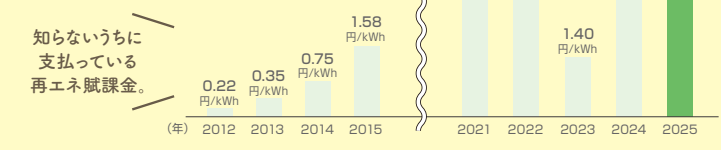

※採用機種によっては、春・秋を含め年間を通じて電気使用量が多い方や在宅時間が短い方などは十分なメリットを得られない場合があります。

経済性 電気代を抑えることができます!

太陽光発電システムなら、自宅で電気を創るため、購入電力量の削減が期待できます。さらに、余った電気は、電力会社へ売ることができます。

●年間購入電力量(一戸あたりの発電メリット)

購入電力量の年間約 **35%+** をまかなう
余った電気は電力会社に売電

試算条件:戸建住宅4人家族での想定
「従来システム(ガスファンヒーター使用)」の使用機器:ガスふろ給湯器、ガスファンヒーター(リビング・ダイニング)、ガスコンロ、電気エアコン
「太陽電池」の使用機器:太陽光発電(3.6kW)、ガスふろ給湯器、ガスファンヒーター(リビング・ダイニング)、ガスコンロ、電気エアコン

●1日の電力量と発電イメージ

ご存じですか? 「再生可能エネルギー発電促進賦課金」

電気料金には再生可能エネルギー発電促進賦課金(以下、再エネ賦課金)が上乗せされています。この再エネ賦課金はご家庭ごとの電気購入量によって金額が決まるため、太陽光発電で電気を創り、購入量を減らすことで支出を抑えることができます。