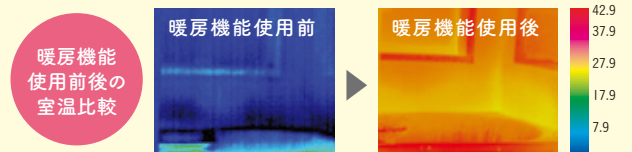

浴室暖房乾燥機に
ミストサウナ機能をプラス。

入浴後の肌水分増加で、お肌がツツツヤ、
美容効果

※プラズマクラスターイオン(図形)およびプラズマクラスター・plasma clusterはシャープ社の登録商標です。

浴室暖房乾燥機は、1台4役で年中大活躍!

暖房 寒い季節の浴室をすばやく暖める

15分で浴室は、約35℃までぐんぐんアップ!
頭から足元まで温度ムラが少なく、しかも運転の立ち上がりがとても早いガス温水式。スイッチを入れ15分で、浴室温度は約35℃までぐんぐんアップ!