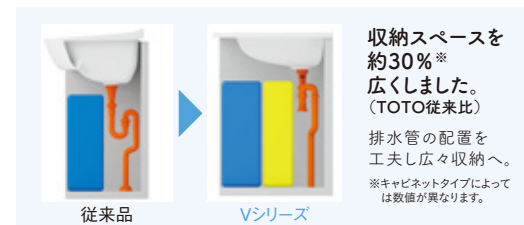

収納スペースを
約30%*
広くしました。
(TOTO従来比)
排水管の配置を
工夫し広々収納へ。
※キャビネットタイプによっ
ては数値が異なります。

LMPB075A3GDC1G 奥ひび収納 申込番号
LDPB075BAGEN2A 奥ひび 申込番号 **S107** セット希望小売価格(税込)230,010円
収納三面鏡/間口750mm 水栓:エコシングルシャワー 洗面ボウル:人工大理石製 化粧台:2枚扉 当社販売価格(施工費別途) **93,500円**

水栓金具

水栓だけでも取替えOK!

KVK 浴室用サーモスタット式シャワー